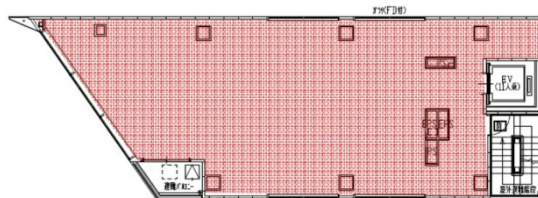

VORT浅草橋駅前Ⅲ 2階37.05坪

東京都台東区柳橋1-3-6

物件MAP

賃貸条件	
坪数	37.05坪
階数	2階
入居可能日	
ビル情報	
所在地	東京都台東区柳橋1-3-6
最寄り駅	都営浅草線 浅草橋駅 徒歩2分 JR中央・総武線 浅草橋駅 徒歩3分 JR総武本線 馬喰町駅 徒歩6分
エリア	浅草橋・蔵前エリア
竣工	2019年5月
耐震	新耐震基準
階数	地上10階
用途	店舗
構造	S造
設備情報	
エレベーター	1基
空調	個別空調
OAフロア	OAフロア
基準階天井高	2,450mm
光ファイバー	有り
トイレ	男女別・室外
セキュリティ	有り
駐車場	無し