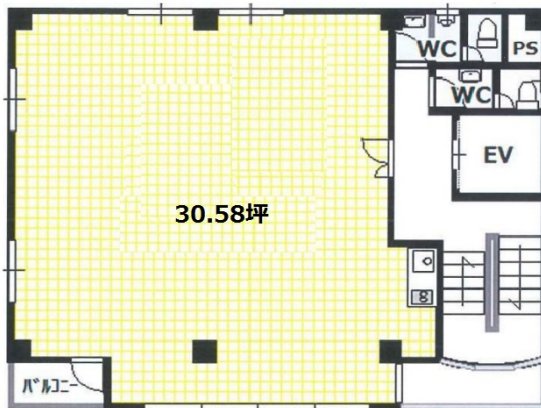

EDIH富ヶ谷ビル 5階30.58坪

東京都渋谷区富ヶ谷1-43-2

物件MAP

賃貸条件	
坪数	30.58坪
階数	5階
入居可能日	

ビル情報	
所在地	東京都渋谷区富ヶ谷1-43-2
最寄り駅	東京メトロ千代田線 代々木公園駅 徒歩3分 小田急小田原線 代々木八幡駅 徒歩4分 JR山手線 渋谷駅 徒歩17分
エリア	原宿・代々木・初台エリア
竣工	1992年3月
耐震	新耐震基準
階数	地上7階
用途	事務所/店舗
構造	SRC造

設備情報	
エレベーター	1基
空調	個別空調
OAフロア	
基準階天井高	
光ファイバー	有り
トイレ	男女別・室外
セキュリティ	調査中
駐車場	調査中

事務所移転の簡単検索サイト

Quick Service

クイックサービス

EDIH富ヶ谷ビル 5階30.58坪 東京都渋谷区富ヶ谷1-43-2

原宿・代々木・初台エリア (ビルID: 0047754) の賃貸オフィス

貸事務所・レンタルオフィス・オフィス移転なら**QuickService**