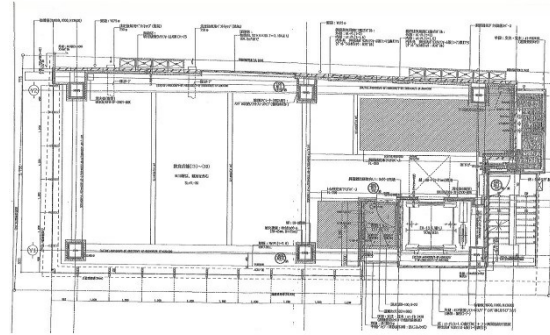

# JU SKYTOWER日本橋 8階32.38坪

東京都中央区日本橋馬喰町1-6-1

物件MAP

賃貸条件	
坪数	32.38坪
階数	8階
入居可能日	
ビル情報	
所在地	東京都中央区日本橋馬喰町1-6-1
最寄り駅	都営新宿線 馬喰横山駅 徒歩1分 JR総武本線 馬喰町駅 徒歩3分
エリア	人形町・小伝馬町・馬喰町エリア
竣工	2019年6月
耐震	新耐震基準
階数	地上10階
用途	店舗
構造	S造
設備情報	
エレベーター	1基
空調	無し
OAフロア	スケルトン
基準階天井高	
光ファイバー	有り
トイレ	
セキュリティ	無し
駐車場	調査中