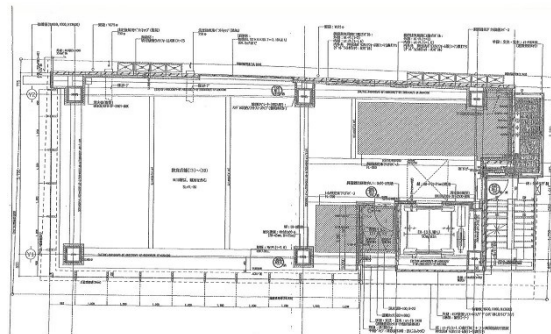

JU SKYTOWER日本橋 8階32.38坪

東京都中央区日本橋馬喰町1-6-1

物件MAP

賃貸条件	
坪数	32.38坪
階数	8階
入居可能日	

ビル情報	
所在地	東京都中央区日本橋馬喰町1-6-1
最寄り駅	都営新宿線 馬喰横山駅 徒歩1分 JR総武本線 馬喰町駅 徒歩3分
エリア	人形町・小伝馬町・馬喰町エリア
竣工	2019年6月
耐震	新耐震基準
階数	地上10階
用途	店舗
構造	S造

設備情報	
エレベーター	1基
空調	無し
OAフロア	スケルトン
基準階天井高	
光ファイバー	有り
トイレ	
セキュリティ	無し
駐車場	調査中

事務所移転の簡単検索サイト

Quick Service

クイックサービス

JU SKYTOWER日本橋 8階32.38坪 東京都中央区日本橋馬喰町1-6-1

人形町・小伝馬町・馬喰町エリア (ビルID: 0047748) の賃貸オフィス

貸事務所・レンタルオフィス・オフィス移転なら**QuickService**