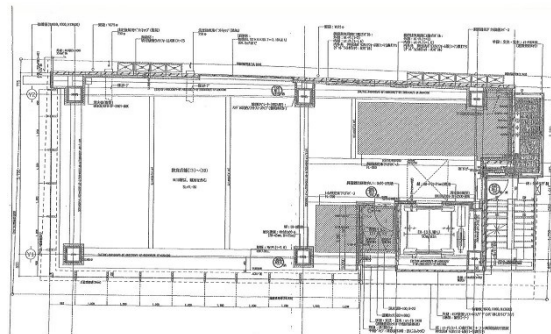

JU SKYTOWER日本橋 6階32.38坪

東京都中央区日本橋馬喰町1-6-1

物件MAP

賃貸条件	
坪数	32.38坪
階数	6階
入居可能日	

ビル情報	
所在地	東京都中央区日本橋馬喰町1-6-1
最寄り駅	都営新宿線 馬喰横山駅 徒歩1分 JR総武本線 馬喰町駅 徒歩3分
エリア	人形町・小伝馬町・馬喰町エリア
竣工	2019年6月
耐震	新耐震基準
階数	地上10階
用途	店舗
構造	S造

設備情報	
エレベーター	1基
空調	無し
OAフロア	スケルトン
基準階天井高	
光ファイバー	有り
トイレ	
セキュリティ	無し
駐車場	調査中