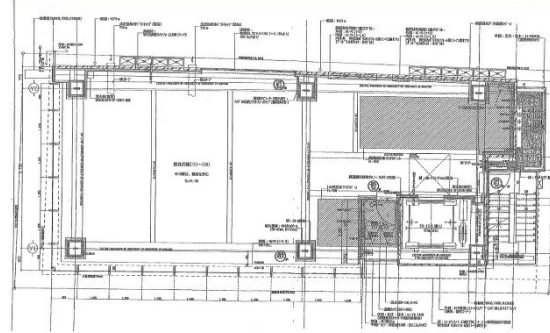

# JU SKYTOWER日本橋 6階32.38坪

東京都中央区日本橋馬喰町1-6-1

物件MAP

賃貸条件	
坪数	32.38坪
階数	6階
入居可能日	
ビル情報	
所在地	東京都中央区日本橋馬喰町1-6-1
最寄り駅	都営新宿線 馬喰横山駅 徒歩1分 JR総武本線 馬喰町駅 徒歩3分
エリア	人形町・小伝馬町・馬喰町エリア
竣工	2019年6月
耐震	新耐震基準
階数	地上10階
用途	店舗
構造	S造
設備情報	
エレベーター	1基
空調	無し
OAフロア	スケルトン
基準階天井高	
光ファイバー	有り
トイレ	
セキュリティ	無し
駐車場	調査中

事務所移転の簡単検索サイト

Quick Service

クイックサービス

JU SKYTOWER日本橋 6階32.38坪 東京都中央区日本橋馬喰町1-6-1

人形町・小伝馬町・馬喰町エリア (ビルID: 0047748) の賃貸オフィス

貸事務所・レンタルオフィス・オフィス移転ならQuickService

物件詳細はこちらから

0120-55-2620