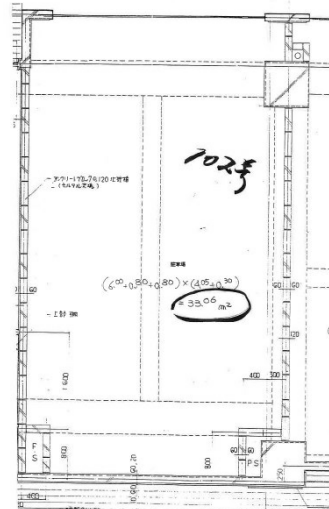

# ハーモニー光町 1階10坪

広島県広島市東区光町2-7-1

## 物件MAP

賃貸条件	
坪数	10坪
階数	1階 (102)
入居可能日	
ビル情報	
所在地	広島県広島市東区光町2-7-1
最寄り駅	JR山陽本線 広島駅 徒歩7分
エリア	広島市東区エリア
竣工	1994年5月
耐震	新耐震基準
階数	地上5階
用途	事務所/店舗
構造	RC造
設備情報	
エレベーター	
空調	個別空調
OAフロア	タイルカーペット
基準階天井高	
光ファイバー	
トイレ	男女共用・室内
セキュリティ	無し
駐車場	無し