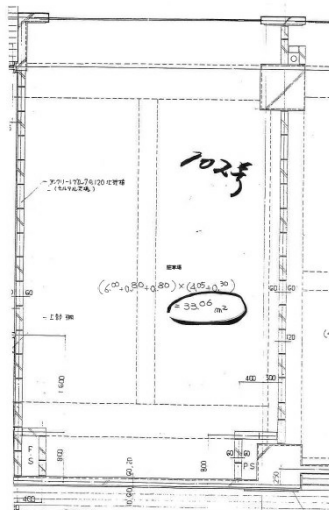

ハーモニー光町 1階10坪

広島県広島市東区光町2-7-1

物件MAP

賃貸条件	
坪数	10坪
階数	1階 (102)
入居可能日	

ビル情報	
所在地	広島県広島市東区光町2-7-1
最寄り駅	JR山陽本線 広島駅 徒歩7分
エリア	広島市東区エリア
竣工	1994年5月
耐震	新耐震基準
階数	地上5階
用途	事務所/店舗
構造	RC造

設備情報	
エレベーター	
空調	個別空調
OAフロア	タイルカーペット
基準階天井高	
光ファイバー	
トイレ	男女共用・室内
セキュリティ	無し
駐車場	無し