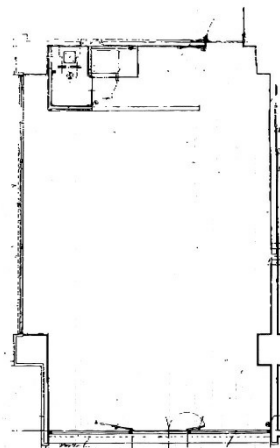

第1吉岡ビル 1階13.91坪

広島県広島市東区光町1-6-30

物件MAP

賃貸条件	
坪数	13.91坪
階数	1階 (103)
入居可能日	
ビル情報	
所在地	広島県広島市東区光町1-6-30
最寄り駅	JR山陽本線 広島駅 徒歩6分
エリア	広島市東区エリア
竣工	1975年1月
耐震	旧耐震基準
階数	地上7階
用途	事務所/店舗
構造	RC造
設備情報	
エレベーター	
空調	
OAフロア	
基準階天井高	
光ファイバー	
トイレ	
セキュリティ	
駐車場	無し