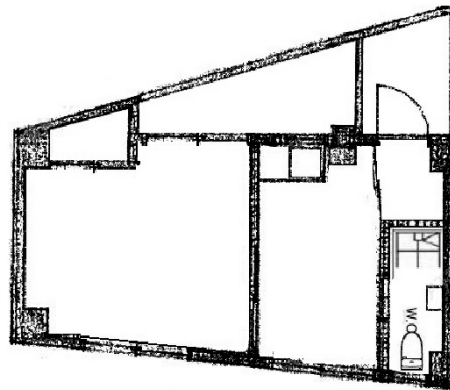

第一向山ビル 2階6.73坪

東京都渋谷区恵比寿南1-18-13

物件MAP

賃貸条件	
坪数	6.73坪
階数	2階 (201)
入居可能日	
ビル情報	
所在地	東京都渋谷区恵比寿南1-18-13
最寄り駅	JR山手線 恵比寿駅 徒歩4分 東京メトロ日比谷線 恵比寿駅 徒歩4分 東急東横線 代官山駅 徒歩13分
エリア	恵比寿・代官山・広尾エリア
竣工	1971年11月
耐震	旧耐震基準
階数	地上4階
用途	事務所
構造	RC造
設備情報	
エレベーター	
空調	個別空調
OAフロア	その他
基準階天井高	
光ファイバー	有り
トイレ	男女共用・室内
セキュリティ	無し
駐車場	無し