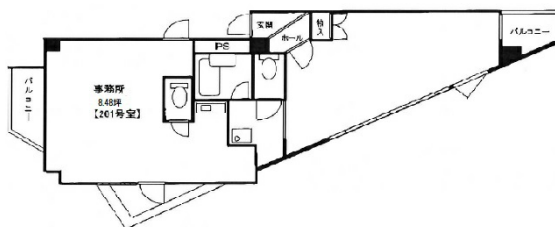

ラジアンシティ 2階8.48坪

大阪府豊中市走井3-3-19

物件MAP

賃貸条件	
月額賃料	36,000円 (税別)
坪数	8.48坪
坪単価	4,245円 (税別)
共益費	賃料に含む
礼金	1ヶ月
敷金 (保証金)	1ヶ月
階数	2階 (201)
入居可能日	即日

ビル情報	
所在地	大阪府豊中市走井3-3-19
最寄り駅	阪急宝塚本線 豊中駅 徒歩20分
エリア	千里中央エリア
竣工	1991年4月
耐震	新耐震基準
階数	地上5階
用途	事務所
構造	RC造

設備情報	
エレベーター	
空調	
OAフロア	
基準階天井高	
光ファイバー	
トイレ	男女別・室内
セキュリティ	
駐車場	無し