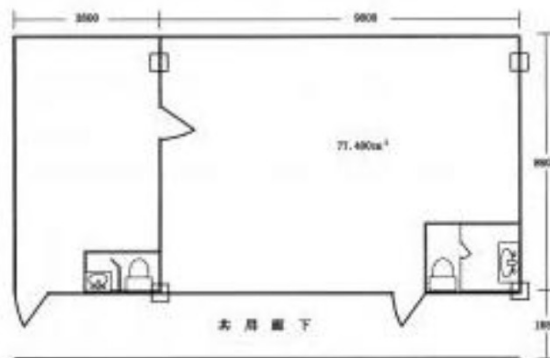

浪花ビル 2階32.85坪

福岡県筑紫野市二日市中央6-2-18

物件MAP

| 賃貸条件 | |
|----------|---------------|
| 月額賃料 | 250,022円 (税別) |
| 坪数 | 32.85坪 |
| 坪単価 | 7,611円 (税別) |
| 共益費 | 25,032円 |
| 礼金 | 3ヶ月 |
| 敷金 (保証金) | 6ヶ月 |
| 階数 | 2階 (203) |
| 入居可能日 | 即日 |