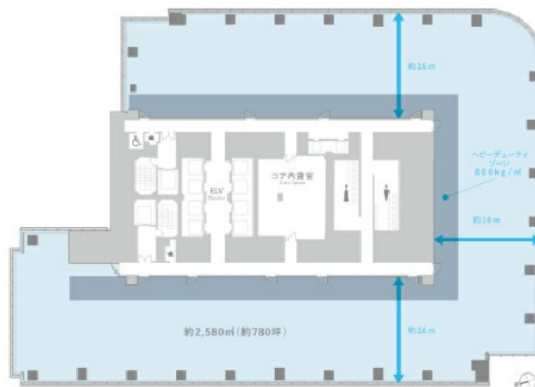

TOKYO TORCH 常盤橋タワー 27階782.48坪

東京都千代田区大手町2-6-4

物件MAP

| 賃貸条件 | |
|---------|-----------|
| 月額賃料 | 相談 |
| 坪数 | 782.48坪 |
| 坪単価 | 相談 |
| 共益費 | 相談 |
| 礼金 | 無し |
| 敷金（保証金） | 相談 |
| 階数 | 27階（検討先有） |
| 入居可能日 | 2025年1月 |

| ビル情報 | |
|------|---|
| 所在地 | 東京都千代田区大手町2-6-4 |
| 最寄り駅 | JR山手線 東京駅 徒歩7分 東京メトロ東西線 大手町駅 徒歩7分 東京メトロ半蔵門線 三越前駅 徒歩7分 東京メトロ銀座線 日本橋駅 徒歩8分 |
| エリア | 丸の内・大手町・有楽町・霞ヶ関エリア |
| 竣工 | 2021年6月 |
| 耐震 | 新耐震基準 |
| 階数 | 地上38階 地下5階 |
| 用途 | 事務所 |
| 構造 | S造 |