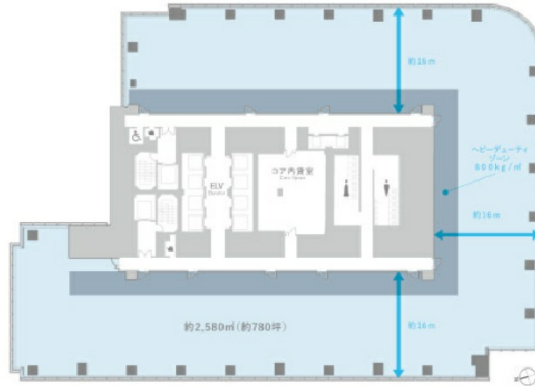

TOKYO TORCH 常盤橋タワー 27階782.48坪

東京都千代田区大手町2-6-4

物件MAP

賃貸条件	
月額賃料	相談
坪数	782.48坪
坪単価	相談
共益費	相談
礼金	無し
敷金（保証金）	相談
階数	27階（検討先有）
入居可能日	2025年1月

ビル情報	
所在地	東京都千代田区大手町2-6-4
最寄り駅	JR山手線 東京駅 徒歩7分 東京メトロ東西線 大手町駅 徒歩7分 東京メトロ半蔵門線 三越前駅 徒歩7分 東京メトロ銀座線 日本橋駅 徒歩8分
エリア	丸の内・大手町・有楽町・霞ヶ関エリア
竣工	2021年6月
耐震	新耐震基準
階数	地上38階 地下5階
用途	事務所
構造	S造

設備情報	
エレベーター	34基
空調	個別空調
OAフロア	OAフロア
基準階天井高	2,850mm
光ファイバー	有り
トイレ	男女別・室外
セキュリティ	有り
駐車場	有り

事務所移転の簡単検索サイト

TOKYO TORCH 常盤橋タワー 27階782.48坪 東京都千代田区大手町2-6-4

丸の内・大手町・有楽町・霞ヶ関エリア（ビルID：0047592）の賃貸オフィス

貸事務所・レンタルオフィス・オフィス移転なら**QuickService**