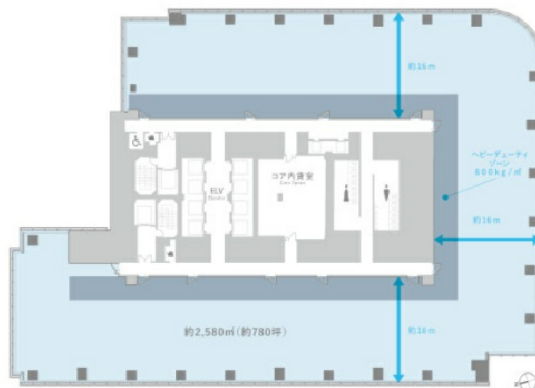

TOKYO TORCH 常盤橋タワー 26階362.28坪

東京都千代田区大手町2-6-4

物件MAP

賃貸条件	
月額賃料	相談
坪数	362.28坪
坪単価	相談
共益費	相談
礼金	無し
敷金（保証金）	相談
階数	26階（南東側（検討先有））
入居可能日	2025年1月

ビル情報	
所在地	東京都千代田区大手町2-6-4
最寄り駅	JR山手線 東京駅 徒歩7分 東京メトロ東西線 大手町駅 徒歩7分 東京メトロ半蔵門線 三越前駅 徒歩7分 東京メトロ銀座線 日本橋駅 徒歩8分
エリア	丸の内・大手町・有楽町・霞ヶ関エリア
竣工	2021年6月
耐震	新耐震基準
階数	地上38階 地下5階
用途	事務所
構造	S造

設備情報	
エレベーター	34基
空調	個別空調
OAフロア	OAフロア
基準階天井高	2,850mm
光ファイバー	有り
トイレ	男女別・室外
セキュリティ	有り
駐車場	有り