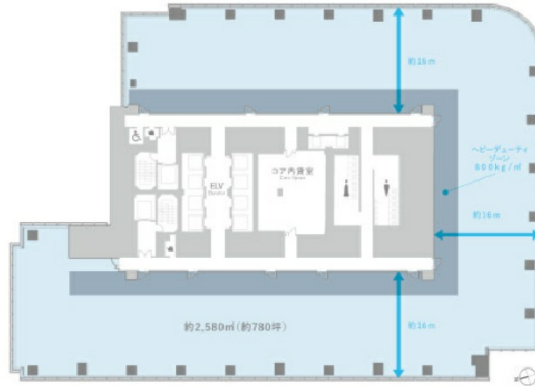

TOKYO TORCH 常盤橋タワー 26階362.28坪

東京都千代田区大手町2-6-4

物件MAP

賃貸条件	
月額賃料	相談
坪数	362.28坪
坪単価	相談
共益費	相談
礼金	無し
敷金（保証金）	相談
階数	26階（南東側（検討先有））
入居可能日	2025年1月

ビル情報	
所在地	東京都千代田区大手町2-6-4
最寄り駅	JR山手線 東京駅 徒歩7分 東京メトロ東西線 大手町駅 徒歩7分 東京メトロ半蔵門線 三越前駅 徒歩7分 東京メトロ銀座線 日本橋駅 徒歩8分
エリア	丸の内・大手町・有楽町・霞ヶ関エリア
竣工	2021年6月
耐震	新耐震基準
階数	地上38階 地下5階
用途	事務所
構造	S造

設備情報	
エレベーター	34基
空調	個別空調
OAフロア	OAフロア
基準階天井高	2,850mm
光ファイバー	有り
トイレ	男女別・室外
セキュリティ	有り
駐車場	有り

TOKYO TORCH 常盤橋タワー 26階362.28坪 東京都千代田区大手町2-6-4

丸の内・大手町・有楽町・霞ヶ関エリア（ビルID：0047592）の賃貸オフィス

貸事務所・レンタルオフィス・オフィス移転ならQuickService