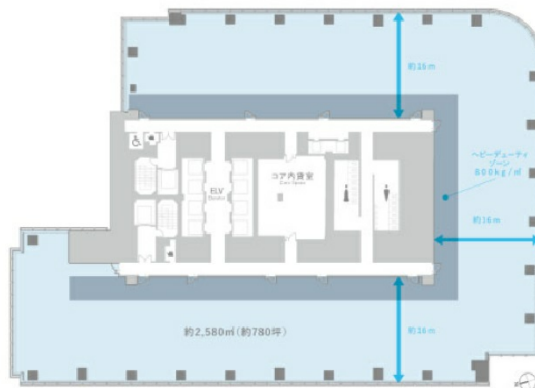

TOKYO TORCH 常盤橋タワー 26階104.34坪

東京都千代田区大手町2-6-4

物件MAP

賃貸条件	
坪数	104.34坪
階数	26階
入居可能日	
ビル情報	
所在地	東京都千代田区大手町2-6-4
最寄り駅	JR山手線 東京駅 徒歩7分 東京メトロ東西線 大手町駅 徒歩7分 東京メトロ半蔵門線 三越前駅 徒歩7分 東京メトロ銀座線 日本橋駅 徒歩8分
エリア	丸の内・大手町・有楽町・霞ヶ関エリア
竣工	2021年6月
耐震	新耐震基準
階数	地上38階 地下5階
用途	事務所
構造	S造
設備情報	
エレベーター	34基
空調	個別空調
OAフロア	OAフロア
基準階天井高	2,850mm
光ファイバー	有り
トイレ	男女別・室外
セキュリティ	有り
駐車場	有り