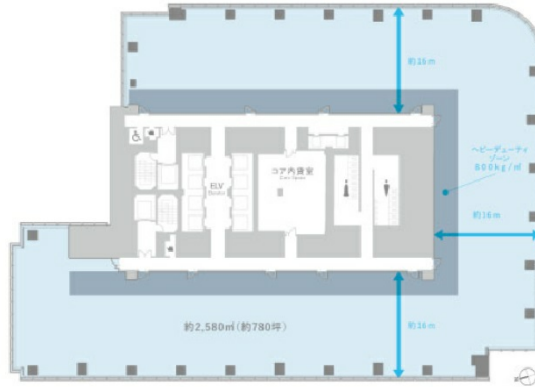

TOKYO TORCH 常盤橋タワー 26階104.34坪

東京都千代田区大手町2-6-4

物件MAP

| 賃貸条件 | |
|--------|---|
| 坪数 | 104.34坪 |
| 階数 | 26階 |
| 入居可能日 | |
| ビル情報 | |
| 所在地 | 東京都千代田区大手町2-6-4 |
| 最寄り駅 | JR山手線 東京駅 徒歩7分 東京メトロ東西線 大手町駅 徒歩7分 東京メトロ半蔵門線 三越前駅 徒歩7分 東京メトロ銀座線 日本橋駅 徒歩8分 |
| エリア | 丸の内・大手町・有楽町・霞ヶ関エリア |
| 竣工 | 2021年6月 |
| 耐震 | 新耐震基準 |
| 階数 | 地上38階 地下5階 |
| 用途 | 事務所 |
| 構造 | S造 |
| 設備情報 | |
| エレベーター | 34基 |
| 空調 | 個別空調 |
| OAフロア | OAフロア |
| 基準階天井高 | 2,850mm |
| 光ファイバー | 有り |
| トイレ | 男女別・室外 |
| セキュリティ | 有り |
| 駐車場 | 有り |

事務所移転の簡単検索サイト **Quick Service** クイックサービス
TOKYO TORCH 常盤橋タワー 26階104.34坪 東京都千代田区大手町2-6-4
丸の内・大手町・有楽町・霞ヶ関エリア (ビルID: 0047592) の賃貸オフィス
貸事務所・レンタルオフィス・オフィス移転なら**QuickService**

物件詳細はこちらから

 **0120-55-2620**

【受付時間】平日9:30~18:30