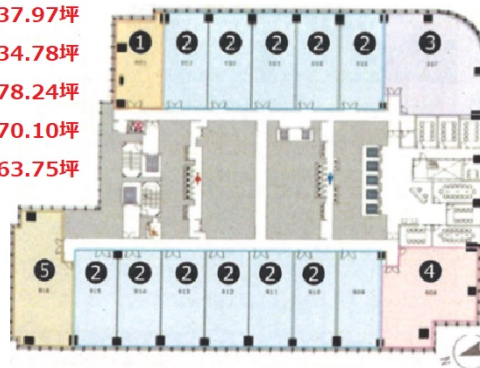

TOKYO TORCH 常盤橋タワー 9階34.78坪

東京都千代田区大手町2-6-4

- ①37.97坪
- ②34.78坪
- ③78.24坪
- ④70.10坪
- ⑤63.75坪

物件MAP

賃貸条件	
坪数	34.78坪
階数	9階 (プレミア915)
入居可能日	
ビル情報	
所在地	東京都千代田区大手町2-6-4
最寄り駅	JR山手線 東京駅 徒歩7分 東京メトロ東西線 大手町駅 徒歩7分 東京メトロ半蔵門線 三越前駅 徒歩7分 東京メトロ銀座線 日本橋駅 徒歩8分
エリア	丸の内・大手町・有楽町・霞ヶ関エリア
竣工	2021年6月
耐震	新耐震基準
階数	地上38階 地下5階
用途	事務所
構造	S造
設備情報	
エレベーター	34基
空調	個別空調
OAフロア	OAフロア
基準階天井高	2,850mm
光ファイバー	有り
トイレ	男女別・室外
セキュリティ	有り
駐車場	有り