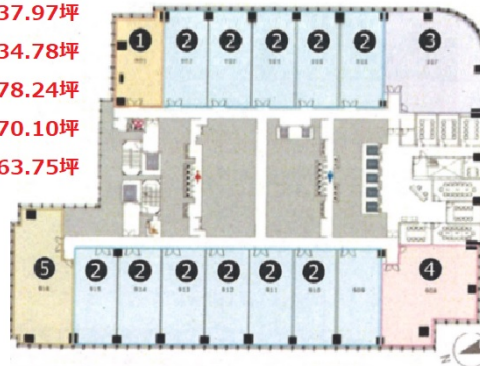

TOKYO TORCH 常盤橋タワー 9階34.78坪

東京都千代田区大手町2-6-4

- ①37.97坪
- ②34.78坪
- ③78.24坪
- ④70.10坪
- ⑤63.75坪

物件MAP

賃貸条件	
坪数	34.78坪
階数	9階 (プレミア915)
入居可能日	
ビル情報	
所在地	東京都千代田区大手町2-6-4
最寄り駅	JR山手線 東京駅 徒歩7分 東京メトロ東西線 大手町駅 徒歩7分 東京メトロ半蔵門線 三越前駅 徒歩7分 東京メトロ銀座線 日本橋駅 徒歩8分
エリア	丸の内・大手町・有楽町・霞ヶ関エリア
竣工	2021年6月
耐震	新耐震基準
階数	地上38階 地下5階
用途	事務所
構造	S造
設備情報	
エレベーター	34基
空調	個別空調
OAフロア	OAフロア
基準階天井高	2,850mm
光ファイバー	有り
トイレ	男女別・室外
セキュリティ	有り
駐車場	有り