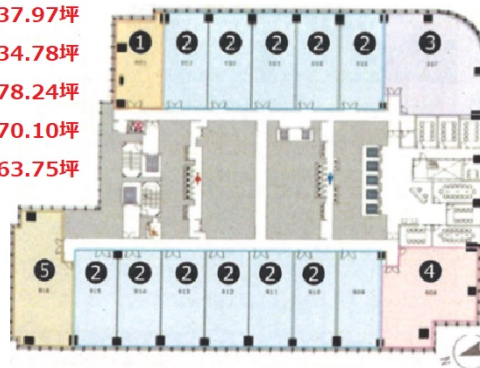

TOKYO TORCH 常盤橋タワー 9階34.78坪

東京都千代田区大手町2-6-4

- ①37.97坪
- ②34.78坪
- ③78.24坪
- ④70.10坪
- ⑤63.75坪

物件MAP

賃貸条件	
坪数	34.78坪
階数	9階 (プレミア912)
入居可能日	
ビル情報	
所在地	東京都千代田区大手町2-6-4
最寄り駅	JR山手線 東京駅 徒歩7分 東京メトロ東西線 大手町駅 徒歩7分 東京メトロ半蔵門線 三越前駅 徒歩7分 東京メトロ銀座線 日本橋駅 徒歩8分
エリア	丸の内・大手町・有楽町・霞ヶ関エリア
竣工	2021年6月
耐震	新耐震基準
階数	地上38階 地下5階
用途	事務所
構造	S造
設備情報	
エレベーター	34基
空調	個別空調
OAフロア	OAフロア
基準階天井高	2,850mm
光ファイバー	有り
トイレ	男女別・室外
セキュリティ	有り
駐車場	有り