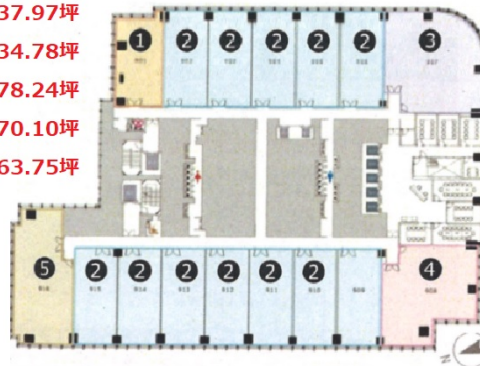

# TOKYO TORCH 常盤橋タワー 9階34.78坪

東京都千代田区大手町2-6-4

- ①37.97坪
- ②34.78坪
- ③78.24坪
- ④70.10坪
- ⑤63.75坪

## 物件MAP

賃貸条件	
坪数	34.78坪
階数	9階 (プレミア905)
入居可能日	
ビル情報	
所在地	東京都千代田区大手町2-6-4
最寄り駅	JR山手線 東京駅 徒歩7分 東京メトロ東西線 大手町駅 徒歩7分 東京メトロ半蔵門線 三越前駅 徒歩7分 東京メトロ銀座線 日本橋駅 徒歩8分
エリア	丸の内・大手町・有楽町・霞ヶ関エリア
竣工	2021年6月
耐震	新耐震基準
階数	地上38階 地下5階
用途	事務所
構造	S造
設備情報	
エレベーター	34基
空調	個別空調
OAフロア	OAフロア
基準階天井高	2,850mm
光ファイバー	有り
トイレ	男女別・室外
セキュリティ	有り
駐車場	有り

事務所移転の簡単検索サイト

**TOKYO TORCH 常盤橋タワー 9階34.78坪** 東京都千代田区大手町2-6-4

丸の内・大手町・有楽町・霞ヶ関エリア (ビルID: 0047592) の賃貸オフィス

貸事務所・レンタルオフィス・オフィス移転なら**QuickService**

物件詳細はこちらから

 **0120-55-2620**

【受付時間】平日9:30~18:30