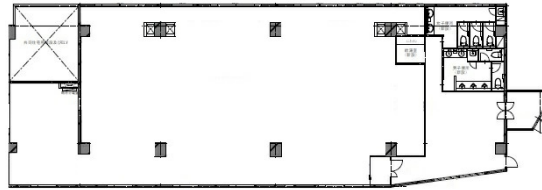

ASCHE HAKATA 2階127.53坪

福岡県福岡市博多区御供所町9-6

物件MAP

賃貸条件	
坪数	127.53坪
階数	2階
入居可能日	即日

ビル情報	
所在地	福岡県福岡市博多区御供所町9-6
最寄り駅	福岡市営地下鉄空港線 祇園駅 徒歩5分 福岡市営地下鉄空港線 博多駅 徒歩12分
エリア	呉服町・中洲エリア
竣工	1995年3月
耐震	新耐震基準
階数	地上8階
用途	事務所/店舗
構造	RC造

設備情報	
エレベーター	
空調	個別空調
OAフロア	OAフロア相談可
基準階天井高	
光ファイバー	有り
トイレ	男女別・室外
セキュリティ	無し
駐車場	有り