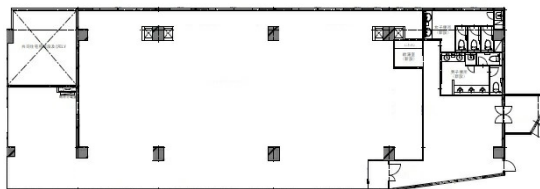

ASCHE HAKATA 2階127.53坪

福岡県福岡市博多区御供所町9-6

物件MAP

賃貸条件	
坪数	127.53坪
階数	2階
入居可能日	即日

ビル情報	
所在地	福岡県福岡市博多区御供所町9-6
最寄り駅	福岡市営地下鉄空港線 祇園駅 徒歩5分 福岡市営地下鉄空港線 博多駅 徒歩12分
エリア	呉服町・中洲エリア
竣工	1995年3月
耐震	新耐震基準
階数	地上8階
用途	事務所/店舗
構造	RC造

設備情報	
エレベーター	
空調	個別空調
OAフロア	OAフロア相談可
基準階天井高	
光ファイバー	有り
トイレ	男女別・室外
セキュリティ	無し
駐車場	有り

事務所移転の簡単検索サイト

Quick Service

クイックサービス

ASCHE HAKATA 2階127.53坪 福岡県福岡市博多区御供所町9-6

呉服町・中洲エリア (ビルID: 0047561) の賃貸オフィス

貸事務所・レンタルオフィス・オフィス移転ならQuickService