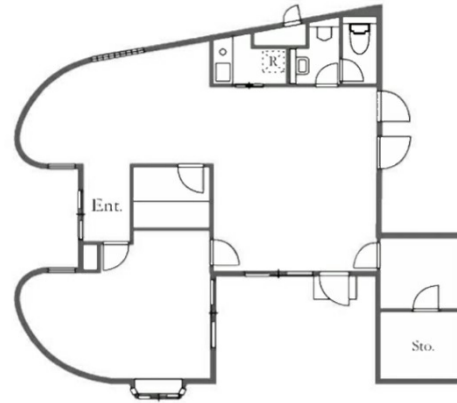

# トーン・ツイン 1階25.39坪

東京都杉並区西荻北4-10-6

物件MAP

賃貸条件	
月額賃料	279,290円 (税別)
坪数	25.39坪
坪単価	11,000円 (税別)
共益費	無し
礼金	1ヶ月
敷金 (保証金)	6ヶ月
階数	1階
入居可能日	相談

ビル情報	
所在地	東京都杉並区西荻北4-10-6
最寄り駅	JR中央・総武線 西荻窪駅 徒歩8分
エリア	その他東京
竣工	1988年6月
耐震	新耐震基準
階数	地上3階
用途	事務所
構造	RC造

設備情報	
エレベーター	
空調	個別空調
OAフロア	その他
基準階天井高	
光ファイバー	有り
トイレ	男女共用・室内
セキュリティ	無し
駐車場	無し

事務所移転の簡単検索サイト トーン・ツイン 1階25.39坪 東京都杉並区西荻北4-10-6

その他東京 (ビルID: 0047524) の賃貸オフィス

貸事務所・レンタルオフィス・オフィス移転ならQuickService

物件詳細はこちらから

 0120-55-2620