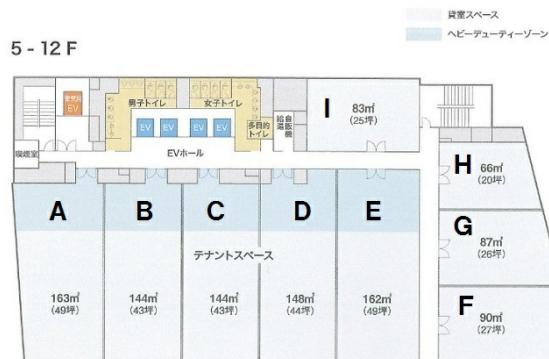

JR熊本白川ビル 6階45.37坪

熊本県熊本市西区春日3-15-60

A~I : 326坪

物件MAP

賃貸条件	
坪数	45.37坪
階数	6階 (640)
入居可能日	即日
ビル情報	
所在地	熊本県熊本市西区春日3-15-60
最寄り駅	JR鹿児島本線 熊本駅 徒歩1分
エリア	熊本
竣工	2021年4月
耐震	新耐震基準
階数	地上12階 地下1階
用途	事務所
構造	

設備情報	
エレベーター	5基
空調	個別空調
OAフロア	OAフロア
基準階天井高	2,800mm
光ファイバー	有り
トイレ	男女別・室外
セキュリティ	有り
駐車場	有り

事務所移転の簡単検索サイト

Quick Service

クイックサービス

JR熊本白川ビル 6階45.37坪 熊本県熊本市西区春日3-15-60

熊本 (ビルID: 0047523) の賃貸オフィス

貸事務所・レンタルオフィス・オフィス移転ならQuickService

物件詳細はこちらから

0120-55-2620