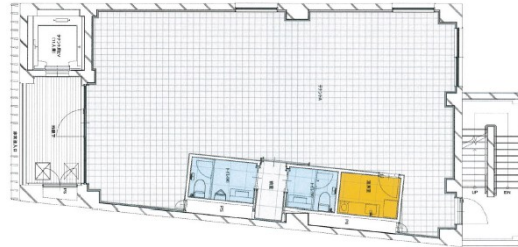

ATRIA六本松ビル 3階0坪

福岡県福岡市中央区草香江2-1-6

物件MAP

賃貸条件	
坪数	0坪
階数	3階
入居可能日	
ビル情報	
所在地	福岡県福岡市中央区草香江2-1-6
最寄り駅	福岡市営地下鉄七隈線 六本松駅 徒歩2分 福岡市営地下鉄七隈線 別府駅 徒歩9分
エリア	中央区その他エリア
竣工	2019年8月
耐震	新耐震基準
階数	地上7階
用途	事務所/店舗
構造	RC造
設備情報	
エレベーター	1基
空調	個別空調
OAフロア	OAフロア
基準階天井高	
光ファイバー	有り
トイレ	男女共用・室内
セキュリティ	有り
駐車場	無し