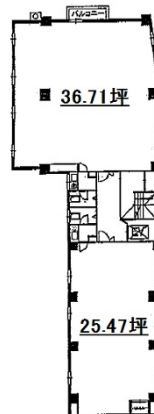

# ウイングズビル 3階36.71坪

愛知県一宮市栄1-10-16

## 物件MAP

賃貸条件	
月額賃料	相談
坪数	36.71坪
坪単価	相談
共益費	相談
礼金	1ヶ月
敷金（保証金）	3ヶ月
階数	3階（北）
入居可能日	相談

ビル情報	
所在地	愛知県一宮市栄1-10-16
最寄り駅	JR東海道本線 尾張一宮駅 徒歩5分 名鉄名古屋本線 名鉄一宮駅 徒歩5分 名鉄尾西線 名鉄一宮駅 徒歩5分
エリア	その他愛知
竣工	1983年4月
耐震	調査中
階数	地上6階
用途	事務所/店舗
構造	RC造