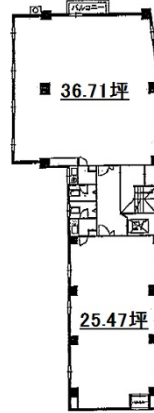

# ウイングズビル 3階36.71坪

愛知県一宮市栄1-10-16

## 物件MAP

賃貸条件	
月額賃料	相談
坪数	36.71坪
坪単価	相談
共益費	相談
礼金	1ヶ月
敷金（保証金）	3ヶ月
階数	3階（北）
入居可能日	相談

ビル情報	
所在地	愛知県一宮市栄1-10-16
最寄り駅	JR東海道本線 尾張一宮駅 徒歩5分 名鉄名古屋本線 名鉄一宮駅 徒歩5分 名鉄尾西線 名鉄一宮駅 徒歩5分
エリア	その他愛知
竣工	1983年4月
耐震	調査中
階数	地上6階
用途	事務所/店舗
構造	RC造

設備情報	
エレベーター	1基
空調	個別空調
OAフロア	
基準階天井高	
光ファイバー	有り
トイレ	男女共用・室内
セキュリティ	無し
駐車場	有り

事務所移転の簡単検索サイト

Quick Service

クイックサービス

ウイングズビル 3階36.71坪 愛知県一宮市栄1-10-16

その他愛知（ビルID：0047475）の賃貸オフィス

貸事務所・レンタルオフィス・オフィス移転ならQuickService