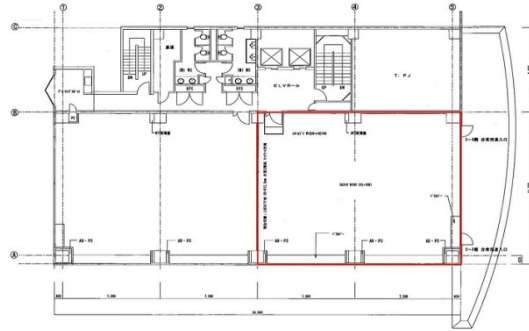

MAビル 5階50.88坪

東京都江東区木場2-15-12

物件MAP

賃貸条件	
坪数	50.88坪
階数	5階（東側）
入居可能日	
ビル情報	
所在地	東京都江東区木場2-15-12
最寄り駅	東京メトロ東西線 木場駅 徒歩5分
エリア	門前仲町・木場・東陽町エリア
竣工	1991年4月
耐震	新耐震基準
階数	地上8階
用途	事務所
構造	SRC造
設備情報	
エレベーター	2基
空調	個別空調
OAフロア	OAフロア
基準階天井高	2,500mm
光ファイバー	有り
トイレ	男女別・室外
セキュリティ	有り
駐車場	有り

事務所移転の簡単検索サイト

Quick Service

クイックサービス

MAビル 5階50.88坪 東京都江東区木場2-15-12

門前仲町・木場・東陽町エリア（ビルID：0047472）の賃貸オフィス

貸事務所・レンタルオフィス・オフィス移転なら**QuickService**

物件詳細はこちらから

 **0120-55-2620**