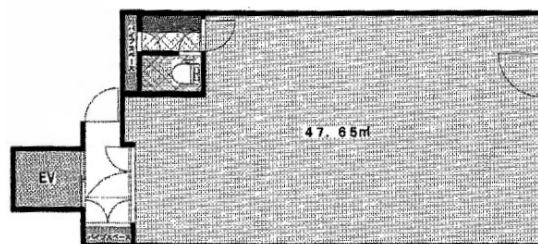

KUBビル 3階14.41坪

広島県広島市中区中町2-23

物件MAP

賃貸条件	
坪数	14.41坪
階数	3階
入居可能日	
ビル情報	
所在地	広島県広島市中区中町2-23
最寄り駅	広電1系統(宇品線) 袋町駅 徒歩6分
エリア	広島市中区エリア
竣工	2004年
耐震	新耐震基準
階数	地上5階
用途	事務所/店舗
構造	S造
設備情報	
エレベーター	1基
空調	個別空調
OAフロア	スケルトン
基準階天井高	
光ファイバー	
トイレ	無し
セキュリティ	
駐車場	無し