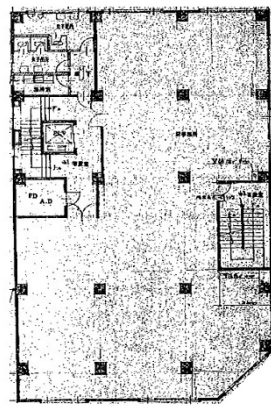

ハイネス白峯 3階94.7坪

広島県広島市中区八丁堀3-8

物件MAP

賃貸条件	
坪数	94.7坪
階数	3階 (301)
入居可能日	
ビル情報	
所在地	広島県広島市中区八丁堀3-8
最寄り駅	広電9系統(白島線) 女学院前駅 徒歩4分 広電9系統(白島線) 八丁堀駅 徒歩5分 広電1系統(宇品線) 立町駅 徒歩5分
エリア	広島市中区エリア
竣工	1977年1月
耐震	旧耐震基準
階数	地上10階 地下1階
用途	事務所
構造	SRC造
設備情報	
エレベーター	1基
空調	個別空調
OAフロア	Pタイル
基準階天井高	
光ファイバー	無し
トイレ	男女共用・室外
セキュリティ	無し
駐車場	有り