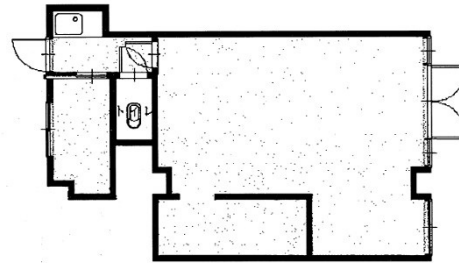

垣坂ビル 1階11坪

広島県広島市東区上温品1-6-2

物件MAP

| 賃貸条件 | |
|--------|------------------|
| 坪数 | 11坪 |
| 階数 | 1階 (101) |
| 入居可能日 | |
| ビル情報 | |
| 所在地 | 広島県広島市東区上温品1-6-2 |
| 最寄り駅 | |
| エリア | 広島市東区エリア |
| 竣工 | 1981年3月 |
| 耐震 | 旧耐震基準 |
| 階数 | 地上1階 |
| 用途 | 事務所/店舗 |
| 構造 | RC造 |
| 設備情報 | |
| エレベーター | |
| 空調 | 無し |
| OAフロア | Pタイル |
| 基準階天井高 | |
| 光ファイバー | |
| トイレ | 男女共用・室内 |
| セキュリティ | |
| 駐車場 | 有り |