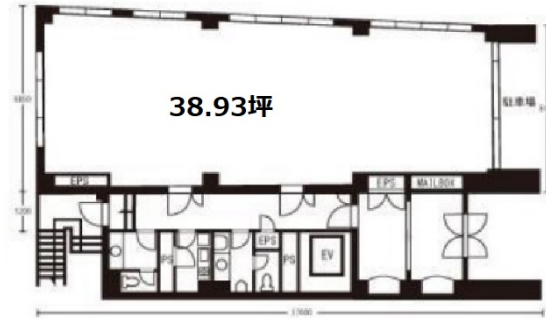

# REXビル 1階38.93坪

東京都台東区柳橋1-5-5

## 物件MAP

賃貸条件	
坪数	38.93坪
階数	1階
入居可能日	
ビル情報	
所在地	東京都台東区柳橋1-5-5
最寄り駅	JR中央・総武線 浅草橋駅 徒歩1分 都営浅草線 浅草橋駅 徒歩1分 JR総武本線 馬喰町駅 徒歩5分 都営浅草線 東日本橋駅 徒歩7分
エリア	浅草橋・蔵前エリア
竣工	1992年3月
耐震	新耐震基準
階数	地上8階
用途	事務所/店舗
構造	S造
設備情報	
エレベーター	1基
空調	個別空調
OAフロア	タイルカーペット
基準階天井高	2,500mm
光ファイバー	有り
トイレ	男女別・室外
セキュリティ	有り
駐車場	有り