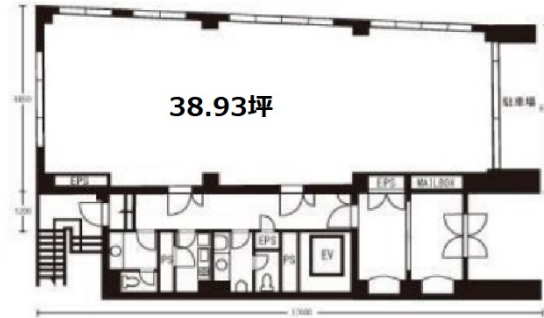

REXビル 1階38.93坪

東京都台東区柳橋1-5-5

物件MAP

賃貸条件	
坪数	38.93坪
階数	1階
入居可能日	
ビル情報	
所在地	東京都台東区柳橋1-5-5
最寄り駅	JR中央・総武線 浅草橋駅 徒歩1分 都営浅草線 浅草橋駅 徒歩1分 JR総武本線 馬喰町駅 徒歩5分 都営浅草線 東日本橋駅 徒歩7分
エリア	浅草橋・蔵前エリア
竣工	1992年3月
耐震	新耐震基準
階数	地上8階
用途	事務所/店舗
構造	S造
設備情報	
エレベーター	1基
空調	個別空調
OAフロア	タイルカーペット
基準階天井高	2,500mm
光ファイバー	有り
トイレ	男女別・室外
セキュリティ	有り
駐車場	有り

事務所移転の簡単検索サイト

REXビル 1階38.93坪 東京都台東区柳橋1-5-5

浅草橋・蔵前エリア (ビルID: 0047401) の賃貸オフィス

クイックサービス

貸事務所・レンタルオフィス・オフィス移転なら**QuickService**

物件詳細はこちらから

 **0120-55-2620**

【受付時間】平日9:30~18:30