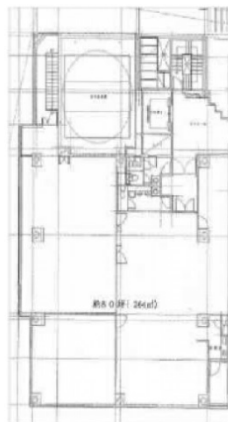

ショダリ21ビル 9階80坪

兵庫県神戸市中央区生田町1-4-1

物件MAP

賃貸条件	
坪数	80坪
階数	9階（西館）
入居可能日	相談
ビル情報	
所在地	兵庫県神戸市中央区生田町1-4-1
最寄り駅	神戸市営地下鉄山手線 新神戸駅 徒歩1分 北神急行電鉄 新神戸駅 徒歩3分 阪急神戸本線 春日野道駅 徒歩15分
エリア	三宮・元町・神戸駅エリア
竣工	1991年
耐震	新耐震基準
階数	地上15階 地下2階
用途	事務所
構造	SRC造
設備情報	
エレベーター	3基
空調	個別空調
OAフロア	OAフロア
基準階天井高	
光ファイバー	有り
トイレ	男女別・室外
セキュリティ	有り
駐車場	有り