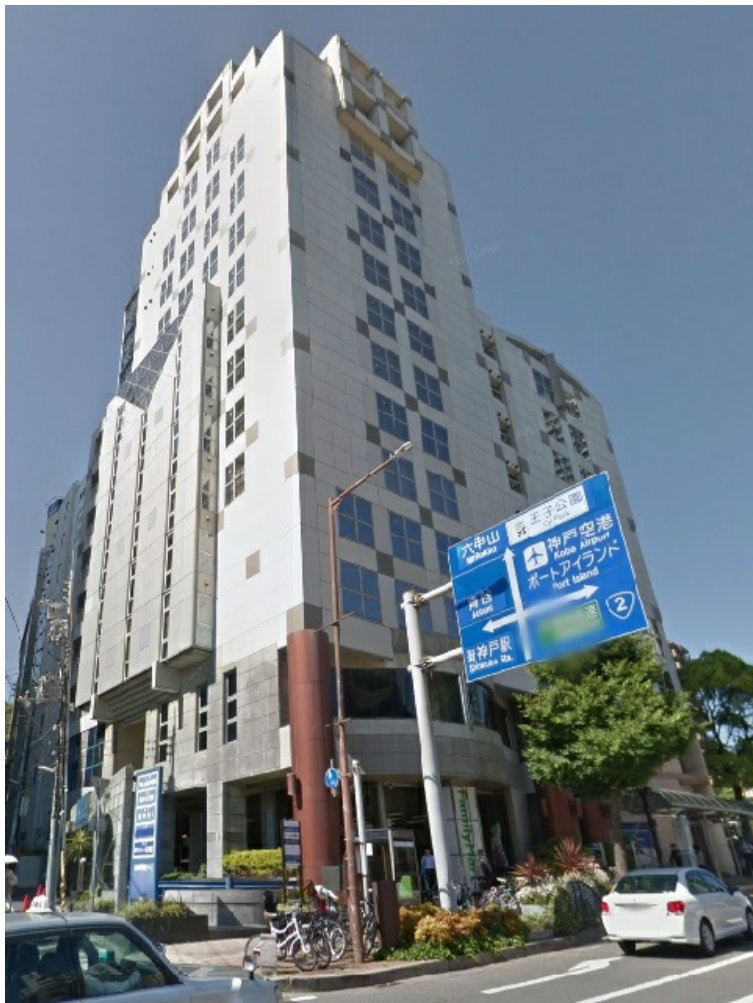

ショダリ21ビル 7階22.16坪

兵庫県神戸市中央区生田町1-4-1

物件MAP

賃貸条件	
坪数	22.16坪
階数	7階（西館）
入居可能日	相談
ビル情報	
所在地	兵庫県神戸市中央区生田町1-4-1
最寄り駅	神戸市営地下鉄山手線 新神戸駅 徒歩1分 北神急行電鉄 新神戸駅 徒歩3分 阪急神戸本線 春日野道駅 徒歩15分
エリア	三宮・元町・神戸駅エリア
竣工	1991年
耐震	新耐震基準
階数	地上15階 地下2階
用途	事務所
構造	SRC造
設備情報	
エレベーター	3基
空調	個別空調
OAフロア	OAフロア
基準階天井高	
光ファイバー	有り
トイレ	男女別・室外
セキュリティ	有り
駐車場	有り