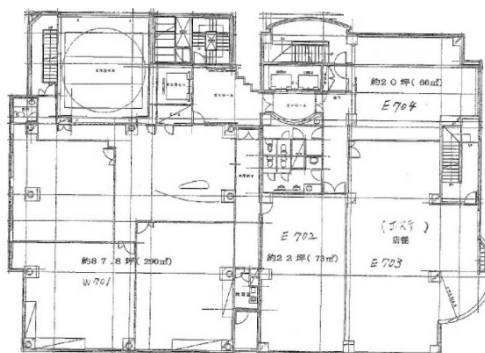

## 物件MAP

賃貸条件	
坪数	88坪
階数	7階（東館）
入居可能日	相談
ビル情報	
所在地	兵庫県神戸市中央区生田町1-4-1
最寄り駅	神戸市営地下鉄山手線 新神戸駅 徒歩1分 北神急行電鉄 新神戸駅 徒歩3分 阪急神戸本線 春日野道駅 徒歩15分
エリア	三宮・元町・神戸駅エリア
竣工	1991年
耐震	新耐震基準
階数	地上15階 地下2階
用途	事務所
構造	SRC造
設備情報	
エレベーター	3基
空調	個別空調
OAフロア	OAフロア
基準階天井高	
光ファイバー	有り
トイレ	男女別・室外
セキュリティ	有り
駐車場	有り