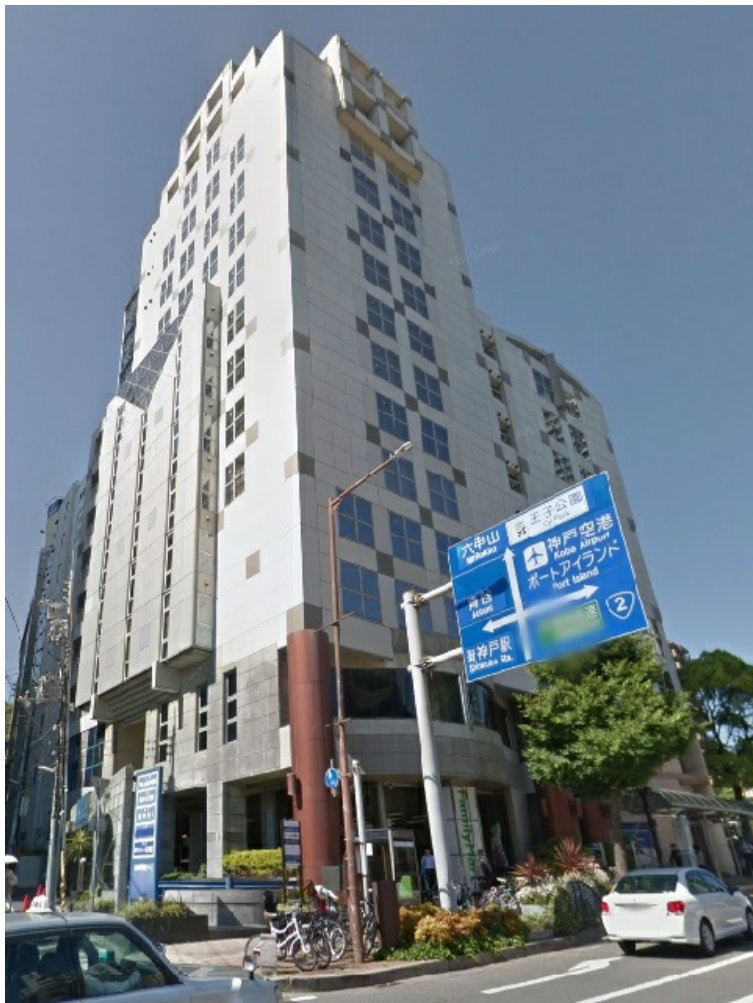

# ショダリ21ビル 6階79.5坪

兵庫県神戸市中央区生田町1-4-1

## 物件MAP

| 賃貸条件   |  |
|--------|--|
| 坪数     | 79.5坪  |
| 階数     | 6階（西館）   |
| 入居可能日  |  |
| ビル情報   |  |
| 所在地    | 兵庫県神戸市中央区生田町1-4-1  |
| 最寄り駅   | 神戸市営地下鉄山手線 新神戸駅 徒歩1分<br>北神急行電鉄 新神戸駅 徒歩3分<br>阪急神戸本線 春日野道駅 徒歩15分 |
| エリア    | 三宮・元町・神戸駅エリア   |
| 竣工     | 1991年  |
| 耐震     | 新耐震基準  |
| 階数     | 地上15階 地下2階   |
| 用途     | 事務所  |
| 構造     | SRC造   |
| 設備情報   |  |
| エレベーター | 3基   |
| 空調     | 個別空調   |
| OAフロア  | OAフロア  |
| 基準階天井高 |  |
| 光ファイバー | 有り   |
| トイレ    | 男女別・室外   |
| セキュリティ | 有り   |
| 駐車場    | 有り   |

事務所移転の簡単検索サイト

**Quick Service**

クイックサービス

ショダリ21ビル 6階79.5坪 兵庫県神戸市中央区生田町1-4-1

三宮・元町・神戸駅エリア（ビルID：0047396）の賃貸オフィス

貸事務所・レンタルオフィス・オフィス移転なら**QuickService**

物件詳細はこちらから

**0120-55-2620**