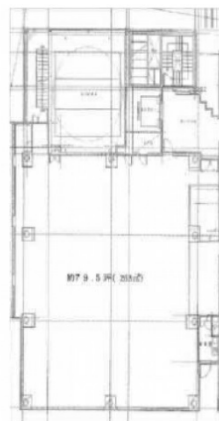

# ショダリ21ビル 6階79.5坪

兵庫県神戸市中央区生田町1-4-1

## 物件MAP

| 賃貸条件   |  |
|--------|--|
| 坪数     | 79.5坪  |
| 階数     | 6階（西館）   |
| 入居可能日  |  |
| ビル情報   |  |
| 所在地    | 兵庫県神戸市中央区生田町1-4-1  |
| 最寄り駅   | 神戸市営地下鉄山手線 新神戸駅 徒歩1分<br>北神急行電鉄 新神戸駅 徒歩3分<br>阪急神戸本線 春日野道駅 徒歩15分 |
| エリア    | 三宮・元町・神戸駅エリア   |
| 竣工     | 1991年  |
| 耐震     | 新耐震基準  |
| 階数     | 地上15階 地下2階   |
| 用途     | 事務所  |
| 構造     | SRC造   |
| 設備情報   |  |
| エレベーター | 3基   |
| 空調     | 個別空調   |
| OAフロア  | OAフロア  |
| 基準階天井高 |  |
| 光ファイバー | 有り   |
| トイレ    | 男女別・室外   |
| セキュリティ | 有り   |
| 駐車場    | 有り   |