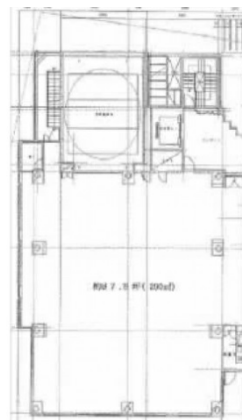

ショダリ21ビル 5階88坪

兵庫県神戸市中央区生田町1-4-1

物件MAP

| 賃貸条件 | |
|--------|--|
| 坪数 | 88坪 |
| 階数 | 5階（西館） |
| 入居可能日 | 相談 |
| ビル情報 | |
| 所在地 | 兵庫県神戸市中央区生田町1-4-1 |
| 最寄り駅 | 神戸市営地下鉄山手線 新神戸駅 徒歩1分 北神急行電鉄 新神戸駅 徒歩3分 阪急神戸本線 春日野道駅 徒歩15分 |
| エリア | 三宮・元町・神戸駅エリア |
| 竣工 | 1991年 |
| 耐震 | 新耐震基準 |
| 階数 | 地上15階 地下2階 |
| 用途 | 事務所 |
| 構造 | SRC造 |
| 設備情報 | |
| エレベーター | 3基 |
| 空調 | 個別空調 |
| OAフロア | OAフロア |
| 基準階天井高 | |
| 光ファイバー | 有り |
| トイレ | 男女別・室外 |
| セキュリティ | 有り |
| 駐車場 | 有り |