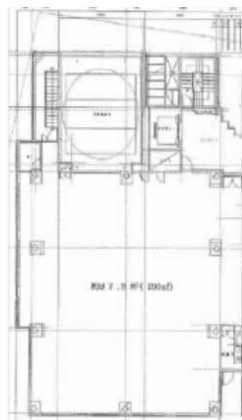

ショダリ21ビル 5階88坪

兵庫県神戸市中央区生田町1-4-1

物件MAP

賃貸条件	
坪数	88坪
階数	5階（西館）
入居可能日	相談
ビル情報	
所在地	兵庫県神戸市中央区生田町1-4-1
最寄り駅	神戸市営地下鉄山手線 新神戸駅 徒歩1分 北神急行電鉄 新神戸駅 徒歩3分 阪急神戸本線 春日野道駅 徒歩15分
エリア	三宮・元町・神戸駅エリア
竣工	1991年
耐震	新耐震基準
階数	地上15階 地下2階
用途	事務所
構造	SRC造
設備情報	
エレベーター	3基
空調	個別空調
OAフロア	OAフロア
基準階天井高	
光ファイバー	有り
トイレ	男女別・室外
セキュリティ	有り
駐車場	有り