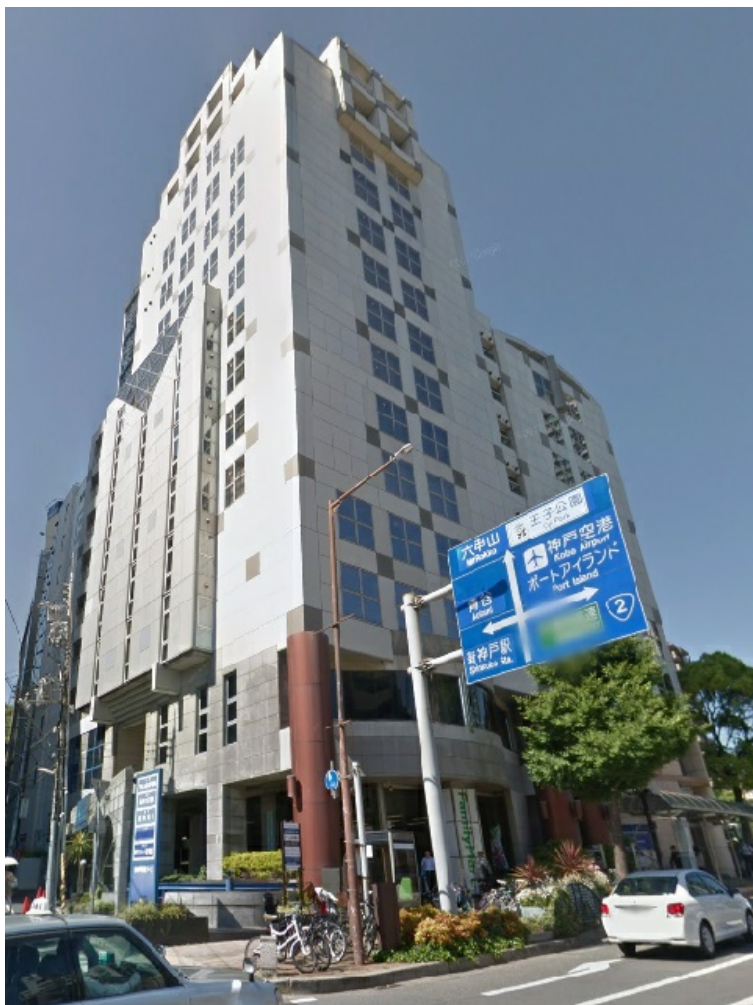

ショダリ21ビル 5階24.28坪

兵庫県神戸市中央区生田町1-4-1

物件MAP

賃貸条件	
坪数	24.28坪
階数	5階（東館）
入居可能日	相談
ビル情報	
所在地	兵庫県神戸市中央区生田町1-4-1
最寄り駅	神戸市営地下鉄山手線 新神戸駅 徒歩1分 北神急行電鉄 新神戸駅 徒歩3分 阪急神戸本線 春日野道駅 徒歩15分
エリア	三宮・元町・神戸駅エリア
竣工	1991年
耐震	新耐震基準
階数	地上15階 地下2階
用途	事務所
構造	SRC造
設備情報	
エレベーター	3基
空調	個別空調
OAフロア	OAフロア
基準階天井高	
光ファイバー	有り
トイレ	男女別・室外
セキュリティ	有り
駐車場	有り

事務所移転の簡単検索サイト

Quick Service

クイックサービス

ショダリ21ビル 5階24.28坪 兵庫県神戸市中央区生田町1-4-1

三宮・元町・神戸駅エリア（ビルID：0047396）の賃貸オフィス

貸事務所・レンタルオフィス・オフィス移転なら**QuickService**

物件詳細はこちらから

0120-55-2620