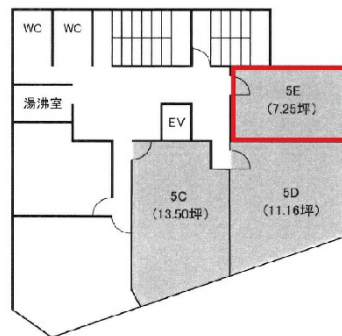

第2垂井ビル 5階7.25坪

和歌山県和歌山市西旅籠町4

物件MAP

賃貸条件	
月額賃料	43,500円 (税別)
坪数	7.25坪
坪単価	6,000円 (税別)
共益費	賃料に含む
礼金	無し
敷金 (保証金)	6ヶ月
階数	5階 (E)
入居可能日	即日

ビル情報	
所在地	和歌山県和歌山市西旅籠町4
最寄り駅	JR紀勢本線 紀和駅 徒歩10分 JR紀勢本線 和歌山市駅 徒歩11分 南海本線 和歌山市駅 徒歩11分 南海和歌山港線 和歌山市駅 徒歩11分 JR阪和線 紀伊中ノ島駅 徒歩21分
エリア	和歌山
竣工	1978年10月
耐震	旧耐震基準
階数	地上5階
用途	事務所
構造	SRC造

設備情報	
エレベーター	1基
空調	個別空調
OAフロア	
基準階天井高	
光ファイバー	有り
トイレ	男女別・室外
セキュリティ	有り
駐車場	有り