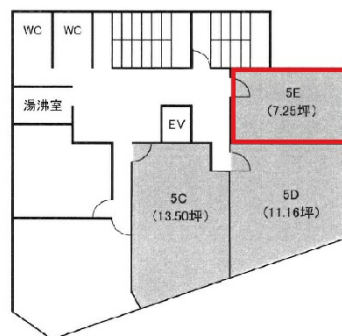

第2垂井ビル 5階7.25坪

和歌山県和歌山市西旅籠町4

物件MAP

賃貸条件	
月額賃料	43,500円 (税別)
坪数	7.25坪
坪単価	6,000円 (税別)
共益費	賃料に含む
礼金	無し
敷金 (保証金)	6ヶ月
階数	5階 (E)
入居可能日	即日

ビル情報	
所在地	和歌山県和歌山市西旅籠町4
最寄り駅	JR紀勢本線 紀和駅 徒歩10分 JR紀勢本線 和歌山市駅 徒歩11分 南海本線 和歌山市駅 徒歩11分 南海和歌山港線 和歌山市駅 徒歩11分 JR阪和線 紀伊中ノ島駅 徒歩21分
エリア	和歌山
竣工	1978年10月
耐震	旧耐震基準
階数	地上5階
用途	事務所
構造	SRC造

設備情報	
エレベーター	1基
空調	個別空調
OAフロア	
基準階天井高	
光ファイバー	有り
トイレ	男女別・室外
セキュリティ	有り
駐車場	有り

事務所移転の簡単検索サイト

第2垂井ビル 5階7.25坪 和歌山県和歌山市西旅籠町4

和歌山 (ビルID: 0047376) の賃貸オフィス

貸事務所・レンタルオフィス・オフィス移転ならQuickService

物件詳細はこちらから

 0120-55-2620