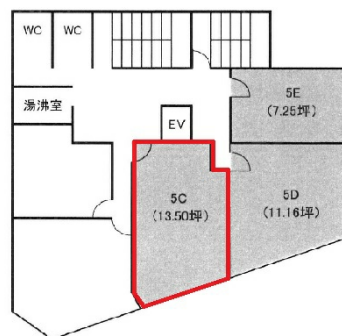

第2垂井ビル 5階13.5坪

和歌山県和歌山市西旅籠町4

物件MAP

賃貸条件	
月額賃料	81,000円 (税別)
坪数	13.5坪
坪単価	6,000円 (税別)
共益費	賃料に含む
礼金	無し
敷金 (保証金)	6ヶ月
階数	5階 (C)
入居可能日	即日

ビル情報	
所在地	和歌山県和歌山市西旅籠町4
最寄り駅	JR紀勢本線 紀和駅 徒歩10分 JR紀勢本線 和歌山市駅 徒歩11分 南海本線 和歌山市駅 徒歩11分 南海和歌山港線 和歌山市駅 徒歩11分 JR阪和線 紀伊中ノ島駅 徒歩21分
エリア	和歌山
竣工	1978年10月
耐震	旧耐震基準
階数	地上5階
用途	事務所
構造	SRC造

設備情報	
エレベーター	1基
空調	個別空調
OAフロア	
基準階天井高	
光ファイバー	有り
トイレ	男女別・室外
セキュリティ	有り
駐車場	有り