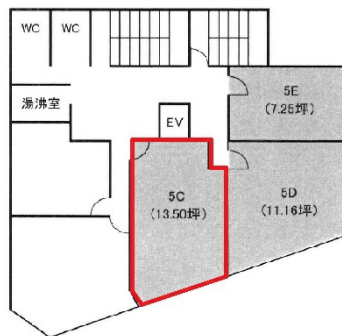

第2垂井ビル 5階13.5坪

和歌山県和歌山市西旅籠町4

物件MAP

賃貸条件	
月額賃料	81,000円 (税別)
坪数	13.5坪
坪単価	6,000円 (税別)
共益費	賃料に含む
礼金	無し
敷金 (保証金)	6ヶ月
階数	5階 (C)
入居可能日	即日

ビル情報	
所在地	和歌山県和歌山市西旅籠町4
最寄り駅	JR紀勢本線 紀和駅 徒歩10分 JR紀勢本線 和歌山市駅 徒歩11分 南海本線 和歌山市駅 徒歩11分 南海和歌山港線 和歌山市駅 徒歩11分 JR阪和線 紀伊中ノ島駅 徒歩21分
エリア	和歌山
竣工	1978年10月
耐震	旧耐震基準
階数	地上5階
用途	事務所
構造	SRC造

設備情報	
エレベーター	1基
空調	個別空調
OAフロア	
基準階天井高	
光ファイバー	有り
トイレ	男女別・室外
セキュリティ	有り
駐車場	有り

事務所移転の簡単検索サイト

Quick Service

クイックサービス

第2垂井ビル 5階13.5坪 和歌山県和歌山市西旅籠町4

和歌山 (ビルID: 0047376) の賃貸オフィス

貸事務所・レンタルオフィス・オフィス移転ならQuickService

物件詳細はこちらから