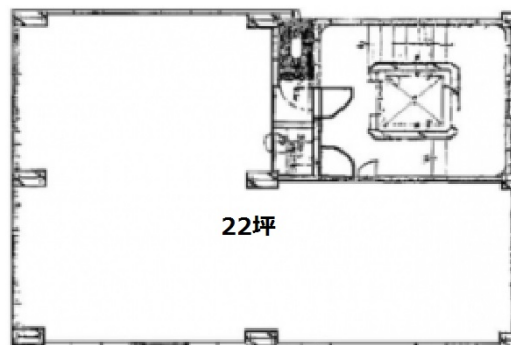

# 水道橋ビル 5階22坪

東京都文京区本郷1-4-4

## 物件MAP

賃貸条件	
月額賃料	200,000円（税別）
坪数	22坪
坪単価	9,091円（税別）
共益費	20,000円
礼金	無し
敷金（保証金）	4ヶ月
階数	5階
入居可能日	即日

ビル情報	
所在地	東京都文京区本郷1-4-4
最寄り駅	都営三田線 水道橋駅 徒歩2分 JR中央・総武線 水道橋駅 徒歩4分 都営三田線 春日駅 徒歩7分 東京メトロ南北線 後樂園駅 徒歩8分
エリア	本郷・湯島エリア
竣工	1969年9月
耐震	旧耐震基準
階数	地上8階
用途	事務所
構造	SRC造