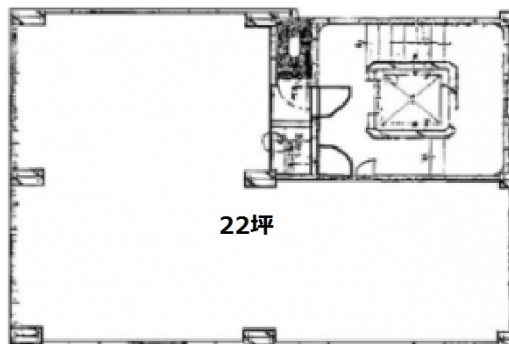

# 水道橋ビル 2階22坪

東京都文京区本郷1-4-4

## 物件MAP

賃貸条件	
月額賃料	200,000円（税別）
坪数	22坪
坪単価	9,091円（税別）
共益費	20,000円
礼金	無し
敷金（保証金）	4ヶ月
階数	2階
入居可能日	即日

ビル情報	
所在地	東京都文京区本郷1-4-4
最寄り駅	都営三田線 水道橋駅 徒歩2分 JR中央・総武線 水道橋駅 徒歩4分 都営三田線 春日駅 徒歩7分 東京メトロ南北線 後樂園駅 徒歩8分
エリア	本郷・湯島エリア
竣工	1969年9月
耐震	旧耐震基準
階数	地上8階
用途	事務所
構造	SRC造