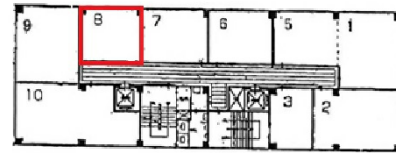

東興ビル 6階5.88坪

大阪府大阪市天王寺区真田山町2-2

物件MAP

| 賃貸条件 | |
|----------|--------------|
| 月額賃料 | 29,400円 (税別) |
| 坪数 | 5.88坪 |
| 坪単価 | 5,000円 (税別) |
| 共益費 | 11,760円 |
| 礼金 | 無し |
| 敷金 (保証金) | 294000円 |
| 階数 | 6階 (8) |
| 入居可能日 | 即日 |