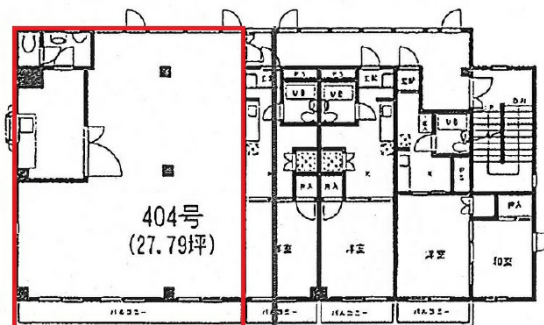

レインボービル平和 4階27.79坪

福岡県福岡市中央区平和5-6-18

物件MAP

賃貸条件	
坪数	27.79坪
階数	4階 (404)
入居可能日	
ビル情報	
所在地	福岡県福岡市中央区平和5-6-18
最寄り駅	西鉄天神大牟田線 西鉄平尾駅 徒歩21分
エリア	中央区その他エリア
竣工	1985年11月
耐震	新耐震基準
階数	地上4階
用途	事務所
構造	S造
設備情報	
エレベーター	
空調	個別空調
OAフロア	タイルカーペット
基準階天井高	
光ファイバー	
トイレ	男女共用・室内
セキュリティ	
駐車場	有り